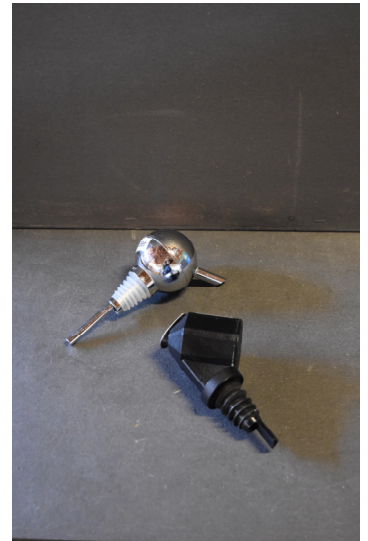

Bierhumpen Cardinal

Inhalt 50 cl
geeicht 50 cl

1 Kiste à 15 Stück

für Bier, Mineral

Schnaps-Dosseure

Spirituosen-Dosseure

Zusätzlich mit Wandhalterung

Serviertablare